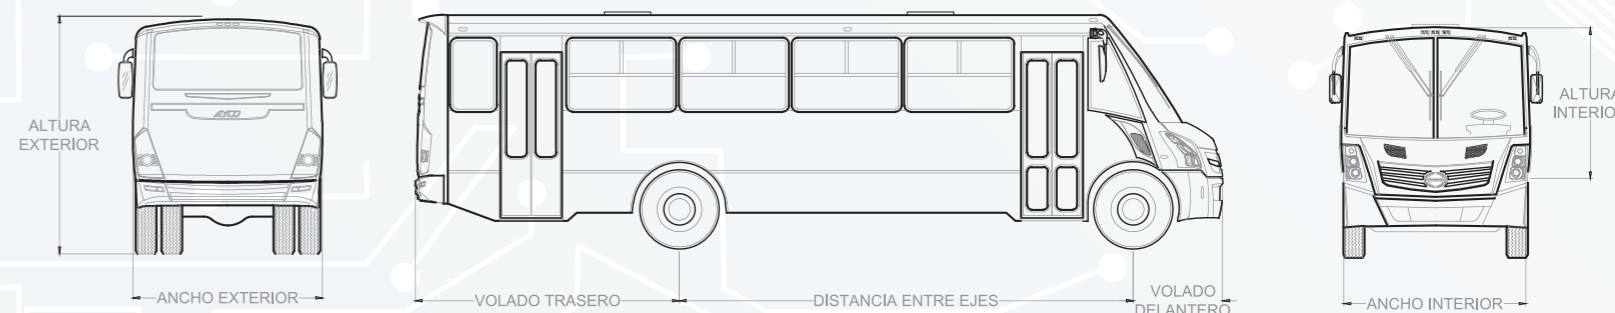

GARANTÍA 5 AÑOS o 400,000 kms*

*Lo que ocurra primero

DIMENSIONES GENERALES

Largo total	10.91 mts.	Distancia entre ejes	6.03 mts.
Altura total	3.23 mts.	Volado trasero	3.50 mts.
Ancho total	2.51 mts.	Volado delantero	1.38 mts.
Altura interior	2.02 mts.	Ancho interior	2.42 mts.