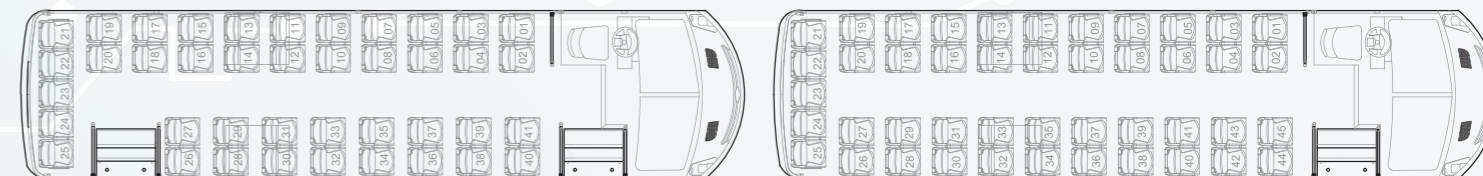

1626M - Chasis Araña

Dimensiones (mm)

DIMENSIONES MODELO BF1626M (mm)

Versión	WB	OL	HF	HR	OH	FT	OW	ROH	FOH
M	6,030	10,500	1,020	1,060	1,975	2,055	2,445	3,315	1,155

Aviso Legal:
Hino Motors Sales México S.A. de C.V., no será responsable por ningún motivo sobre cualquier contenido de este documento por ser sólo de carácter informativo y se reserva el derecho de modificar cualquier detalle de las especificaciones y equipamientos contenidos en esta ficha técnica sin previo aviso.
Este documento está basado en la información técnica más actualizada por parte del fabricante al momento de su elaboración, por lo que será importante que consulte con su distribuidor autorizado Hino: la disponibilidad en especificaciones, color, características de diseño, equipamiento y opciones de nuestras unidades, previo a la aceptación de la propuesta mercantil y orden de pedido.
Hino Motors Sales México se reserva el derecho de modificar el contenido de ésta ficha técnica sin ningún tipo de notificación. Aplica a año modelo 2023 en adelante. **Actualizado a Enero 2022.**

GARANTÍA 5 AÑOS o 400,000 kms*

*Lo que ocurra primero

DIMENSIONES GENERALES

Largo total	10.91 mts.	Distancia entre ejes	6.03 mts.
Altura total	3.23 mts.	Volado trasero	3.50 mts.
Ancho total	2.51 mts.	Volado delantero	1.38 mts.
Altura interior	2.02 mts.	Ancho interior	2.42 mts.