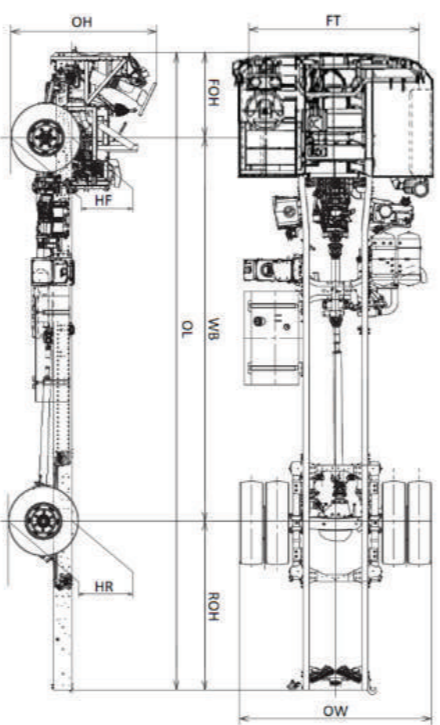

Neumáticos

11R22.5 - 16PR

Transmisión

Neumático de refacción incluido.
HINO / MX06 / Mecánica de 6 velocidades 6.515 - 0.702

Seguridad y Confort

Equipo de Línea: Control de cruceo, alarma de reversa, aire acondicionado, display multi información en panel de instrumentos a partir de año modelo 2021.

Peso del Chasis con Cabina	5,685 kg
Eje Trasero (Relación)	5.857
Tanque combustible	280 L
Velocidad Máxima	126 km/h
Habilidad de pendiente Máx.	36.5 %
Tanque de Urea	59 L
Sistema Eléctrico	Tensión - Capacidad: 24 Volts - 60 A. Baterías: Conexión en serie, 120 A.h

1626M - Chasis Araña

Dimensiones (mm)

DIMENSIONES MODELO BF1626M (mm)

Versión	WB	OL	HF	HR	OH	FT	OW	ROH	FOH
M	6,030	10,500	1,020	1,060	1,975	2,055	2,445	3,315	1,155

Aviso Legal:
Hino Motors Sales México S.A. de C.V., no será responsable por ningún motivo sobre cualquier contenido de este documento por ser sólo de carácter informativo y se reserva el derecho de modificar cualquier detalle de las especificaciones y equipamientos contenidos en esta ficha técnica sin previo aviso.
Este documento está basado en la información técnica más actualizada por parte del fabricante al momento de su elaboración, por lo que será importante que consulte con su distribuidor autorizado Hino: la disponibilidad en especificaciones, color, características de diseño, equipamiento y opciones de nuestras unidades, previo a la aceptación de la propuesta mercantil y orden de pedido.
Hino Motors Sales México se reserva el derecho de modificar el contenido de ésta ficha técnica sin ningún tipo de notificación. Aplica a año modelo 2023 en adelante. **Actualizado a Enero 2022.**

GARANTÍA 5 AÑOS o 400,000 kms*

*Lo que ocurra primero

DIMENSIONES GENERALES

Largo total	10.91 mts.	Distancia entre ejes	6.03 mts.
Altura total	3.23 mts.	Volado trasero	3.50 mts.
Ancho total	2.51 mts.	Volado delantero	1.38 mts.
Altura interior	2.02 mts.	Ancho interior	2.42 mts.