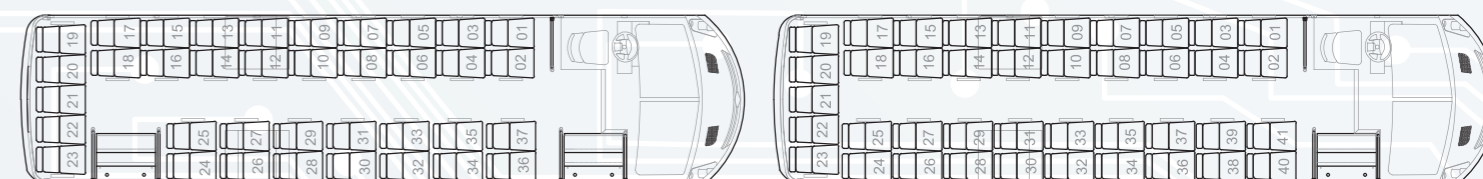

GARANTÍA 5 AÑOS o 400,000 kms*

*Lo que ocurra primero

DIMENSIONES GENERALES

Largo total	10.91 mts.	Distancia entre ejes	6.03 mts.
Altura total	3.23 mts.	Volado trasero	3.50 mts.
Ancho total	2.51 mts.	Volado delantero	1.38 mts.
Altura interior	2.02 mts.	Ancho interior	2.42 mts.

41

ASIENTOS BAJOS FIJOS

45

37

ASIENTOS ALTOS FIJOS

41

35

ASIENTOS RECLINABLES